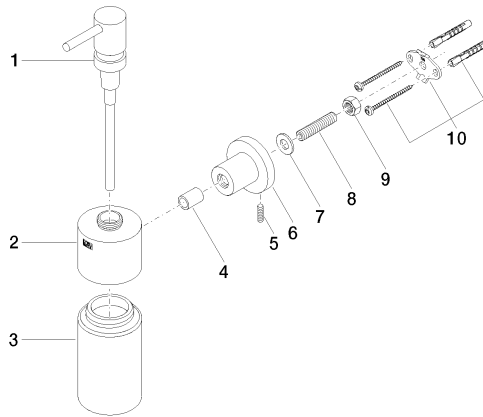

83 435 892

- Flasche aus Kristallglas, matt
- Breite 60 mm
- Höhe 200 mm
- Rosette Ø 55 mm
- 250 ml Flaschenvolumen
- Ausladung 144 mm

	Schwarz matt	83 435 892-33
	Chrom	83 435 892-00
	Platin gebürstet	83 435 892-06
	Platin	83 435 892-08
	Dark Chrome	83 435 892-19
	Messing gebürstet (23kt Gold)	83 435 892-28
	Champagne gebürstet (22kt Gold)	83 435 892-46
	Champagne (22kt Gold)	83 435 892-47
	Chrom gebürstet	83 435 892-93
	Dark Platin gebürstet	83 435 892-99

83 435 892

mm [inches]

83 435 892

Ersatzteile für die  
anderen  
Oberflächenvarianten  
finden Sie hier:  
Chrom

### Ersatzteilstückliste

Nr.	Artikelnummer	Benennung	Verbaumenge	Lieferzeit
1	90 10 10 535 00-33	Spender	1	30
2	90 10 10 529 00-33	Aufnahme	1	-
Ersatzteil nicht mehr bestellbar, bitte bestellen Sie den Nachfolgeartikel				
3	90 90 04 001 00 82	Glas	1	2
4	08 17 20 624-33	Halter	1	30
5	04 31 11 113 00 90	Stift	1	2
6	08 17 89 505-33	Halter	1	30
7	09 30 11 046 90	Scheibe	1	2
8	08 18 50 586 90	Schraube	1	2
9	09 23 10 026 90	Mutter	1	2
10	05 17 20 739 00 90	Befestigungssatz	1	2