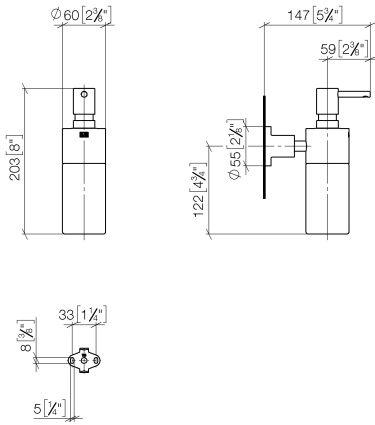

83 435 892

- Flasche aus Kristallglas, matt
- Breite 60 mm
- Höhe 200 mm
- Rosette Ø 55 mm
- 250 ml Flaschenvolumen
- Ausladung 144 mm

	Schwarz matt	83 435 892-33
	Chrom	83 435 892-00
	Platin gebürstet	83 435 892-06
	Platin	83 435 892-08
	Dark Chrome	83 435 892-19
	Messing gebürstet (23kt Gold)	83 435 892-28
	Champagne gebürstet (22kt Gold)	83 435 892-46
	Champagne (22kt Gold)	83 435 892-47
	Chrom gebürstet	83 435 892-93
	Dark Platin gebürstet	83 435 892-99

83 435 892

mm [inches]

83 435 892

Ersatzteile für die  
anderen  
Oberflächenvarianten  
finden Sie hier:  
Chrom

### Ersatzteilstückliste

Nr.	Artikelnummer	Benennung	Verbaumenge	Lieferzeit
1	90 10 10 535 00-33	Spender	1	30
2	90 10 10 529 00-33	Aufnahme	1	-
Ersatzteil nicht mehr bestellbar, bitte bestellen Sie den Nachfolgeartikel				
3	90 90 04 001 00 82	Glas	1	2
4	08 17 20 624-33	Halter	1	30
5	04 31 11 113 00 90	Stift	1	2
6	08 17 89 505-33	Halter	1	30
7	09 30 11 046 90	Scheibe	1	2
8	08 18 50 586 90	Schraube	1	2
9	09 23 10 026 90	Mutter	1	2
10	05 17 20 739 00 90	Befestigungssatz	1	2